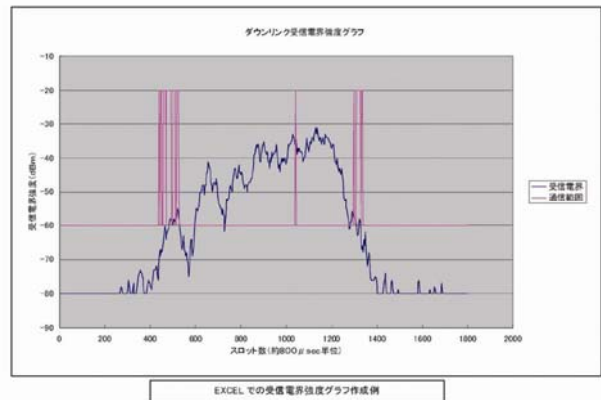

◆通信データログ機能

DSRC通信データをPC内部に一時記憶することができますので、後でゆっくり内容の解析ができます。

◆データ収集開始トリガ機能

各種のデータ収集開始トリガ機能を持っていますので、効率的なデータ収集が可能です。

◆データ検索機能

各種のデータ検索機能を持っていますので、記憶したデータから解析したい部分を効率的に検索できます。

ダウンリンク受信電界強度表示

受信電界	F C M S (F:30:1F)	M D S (L:10:*****)	M D S (L:10:*****)
-89dB	No. 8101 全二車 \$ 0L07	W C N S (L:10:3a7f7f88)	A C T S (L:10:3a7f7f88V)
-89dB	No. 8108 全二車 \$ 0L07	M D S (L:10:*****)	M D S (L:10:*****)
-89dB	No. 8109 全二車 \$ 0L07	W C N S (L:10:3a7f7f88)	A C T S (L:10:3a7f7f88V)
-89dB	No. 8110 全二車 \$ 0L07	F C M S (F:30:1F)	M D S (L:10:*****)
-89dB	No. 8111 全二車 \$ 0L07	M D S (L:10:*****)	M D S (L:10:*****)
-89dB	No. 8112 全二車 \$ 0L07	F C M S (F:30:1F)	M D S (L:10:*****)
-89dB	No. 8113 全二車 \$ 0L07	M D S (L:10:*****)	A C T S (L:10:*****)
-89dB	No. 8114 全二車 \$ 0L07	F C M S (F:30:1F)	W C N S (L:10:3a7f7f88)

◆フレーム内容解析機能

L1 レベルでFCMC 内容解析、各 UW (ユニークワード) 検知の有無、MDS 内の ACKC 内容解析結果の表示を行います。

◆L2 解析機能

LID 毎の L2 レベル (スクランブル解除後データ) でのモニタできます。また、カーソル位置の MAC 制御のフィールドの解析表示を行います。

◆L7 解析機能

L7 プリミティブ単位の解析をすることができます。

◆CSV ファイル出力機能

各データを CSV 形式で出力することができます。

仕様概要

項目	項目説明		
CPU	SH4 200MHz 300Mips		
PC インターフェース	Ethernet 100Base TX		
外部無線受信機インターフェース	差動入力(RS422)		
無線インターフェースコントローラ	FPGA (ローデック オリジナル)		
電源電圧、消費電力	AC100V±10% (または社内シガーライタソケットからのDC12V)、100VA以下		
外形寸法 (W×D×H)	300mm×215mm×50mm		
	名称	数量	型式
DSRCエアモナ データ収集部 (RFモジュール)	1台	DAM-9000A	備考
データ収集部用AC/DCアダプタケーブル	1本	CDA-941	DSRCエアモナ データ収集部に内蔵
データ収集部用シガーライタ電源ケーブル	1本	CDA-942	
ETC用アンテナ (注1)	2本	CDA-949	ETC車載器用アンテナ ケーブル長2m
LANケーブル	1本	CDA-945	ケーブル長2m
DSRCエアモナ用インストールCD	1枚	CCDR-001	
取扱説明書	1冊	CDSW-2603	
	使用PC	推奨仕様	
ノート型PC	CPUクロック 1GHz以上 メモリ 256MBYTE以上 HDD 1GBYTE以上 LAN インターフェース装備 CD-ROMドライブ装備 画面解像度 SVGA以上 OS WindowsXP Pro.以上		