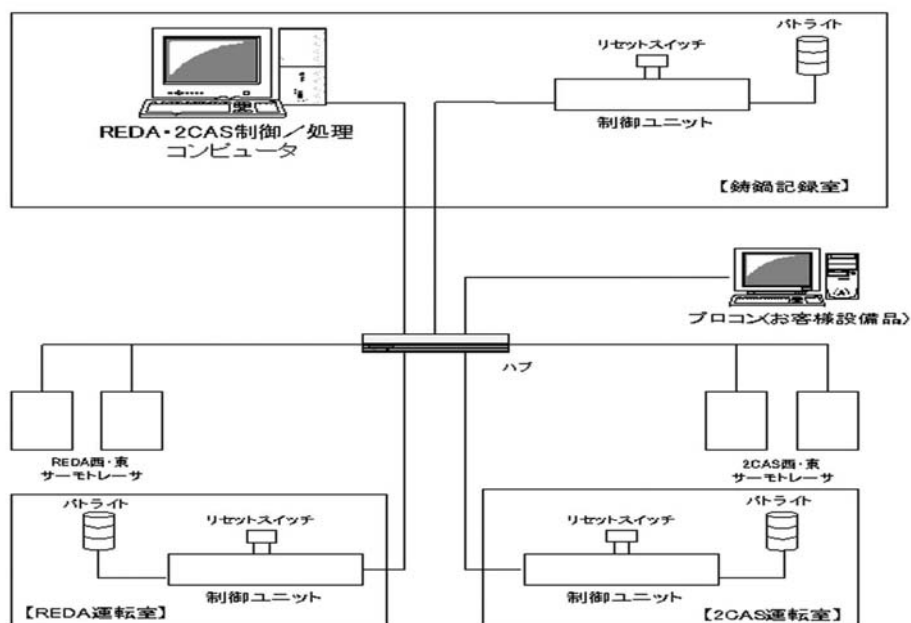

REDA/2CAS 構成図

仕様概要

項目	仕様
ファクトリコンピュータ	NEC社製 FC-12HmodelS2M
OS	Windows2000 Professional
CPU	Intel CeleronTM プロセッサ (1.2GHz)
メモリ	256MB(最大512MB)
ドライブ	3.5インチFDD、40GB HDD、CD-RWドライブ
外形寸法及び質量	約420(W)×418(D)×163(H)mm、約14.1kg
消費電力	約102W(最大約300W)
赤外放射温度計	NEC三栄社製 サーモレーサ TS7302
汎用インターフェース	LAN
使用温・湿度	-15℃～+50℃、90%RH以下(非結露)
電源及び消費電力	DC12V、約12W(最大時)
外形寸法及び質量	101±2(W)×113±2(H)×160±2(D)mm、約1.4kg
制御ユニット	
通信方式	半二重通信方式
同期方式	調歩同期式
伝送速度	9600bps
データ形式	スタートビット: 1bit、データ長: 8bit、 奇数パリティ、ストップビット: 1bit
シーケンサ	三菱電機社製 FX1N-40MT-D
LAN/シリアル変換器	アドバテック社製 ADAM-4571S
電源及び消費電力	AC/DC24V、約10W
外形寸法及び質量	300±3(W)×400±3(H)×200±2(D)mm、約12.6kg
パトライト	パトライト社製 LGEH-302F
電源及び消費電力	AC/DC24V、14W
質量	2.2kg

お問い合わせ・・・ TEL : 044-986-3100 E-mail : office@codec.co.jp