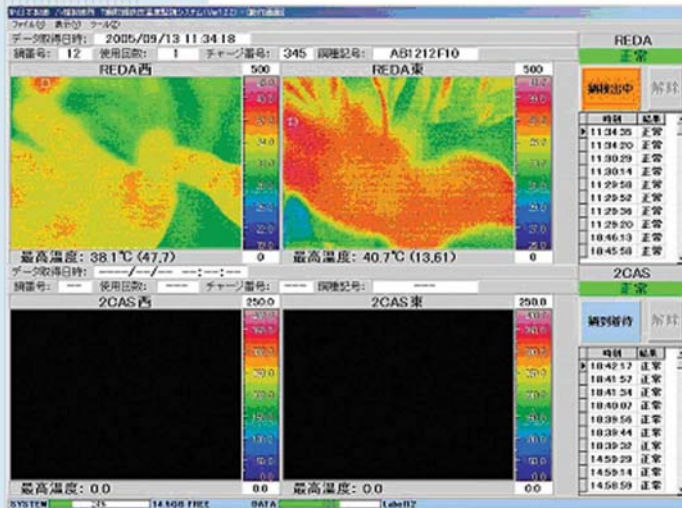

取鍋温度監視装置 - モデル B-

CODEC

取鍋温度監視装置運用画面 - REDA/2CAS

製品の特徴

- ◆取鍋の温度を監視し、一定の温度を超えた場合に警報を出力することにより、取鍋の厚さを監視し、溶鋼流出等の事故を未然に防ぐことができます。
- ◆REDA/2CAS では自動監視、傾転場では過去熱画像表示等、同システムでも監視場所によって異なる機能を有します。
- ◆監視時には、サーモレーサから熱画像データを取得し、最高温度検出、画面表示、警報判定を行います。
- ◆熱画像データを保存し、データベースにて管理することで、過去の履歴の閲覧や画像の表示等が行えます。
- ◆サーモレーサの設定を行うことができます。

製品説明

■熱画像表示機能

サーモレーサから熱画像データを取得し、表示します。取得したデータから最高温度の座標を計算し、表示する為、鍋の老朽化を監視することができます。

■取鍋監視機能

制御ユニットの保存スイッチを押下すると、スイッチに対応した監視場所の熱画像を取得し、警報判定を行います。測定シーケンスに入るとパトライトを測定中状態とし、警報状態が発生した場合には、警報状態を出力します。温度判定の範囲や、マスクボックスを設定することによって、監視に無関係の溶鋼などを対象から外すことが可能です。

■自動監視機能 (REDA/2CAS)

REDA/2CAS では監視場所に鍋が到着した時に自動的に監視を開始することができます。又、別のコンピュータ等から監視開始ファイルを FTP 転送することで監視を開始する機能も有しています。

■カメラ設定機能

カメラ設定を遠隔で行うことができる他、監視タイミングでなくても手動で、熱画像を取得することができます。設定情報を特定の ini ファイルだけでなく、任意のファイルへの保存・読込を行うことができ、バックアップも容易になっています。

■充実した履歴機能

熱画像をデータベースにて管理している為、過去に保存した熱画像データを表示させることができます。過去の画像データとはいえ、温度レベルやセンスを変更することも可能です。日付や状態毎の絞り込み検索、熱画像印刷の機能も搭載しています。データベースでは撮像時の設定も管理している為、過去の熱画像表示において撮像時のマスクボックスの値を知ることができます。

■過去熱画像表示機能 (傾転場)

監視場所ごとの過去の熱画像を最新から3つ同時に表示することによって、撮像毎の変化を瞬時に読み取る為の機能を有しています。この機能を用ることによって、鍋の老朽化をいち早く察知することができ、事故の防止を実現させます。